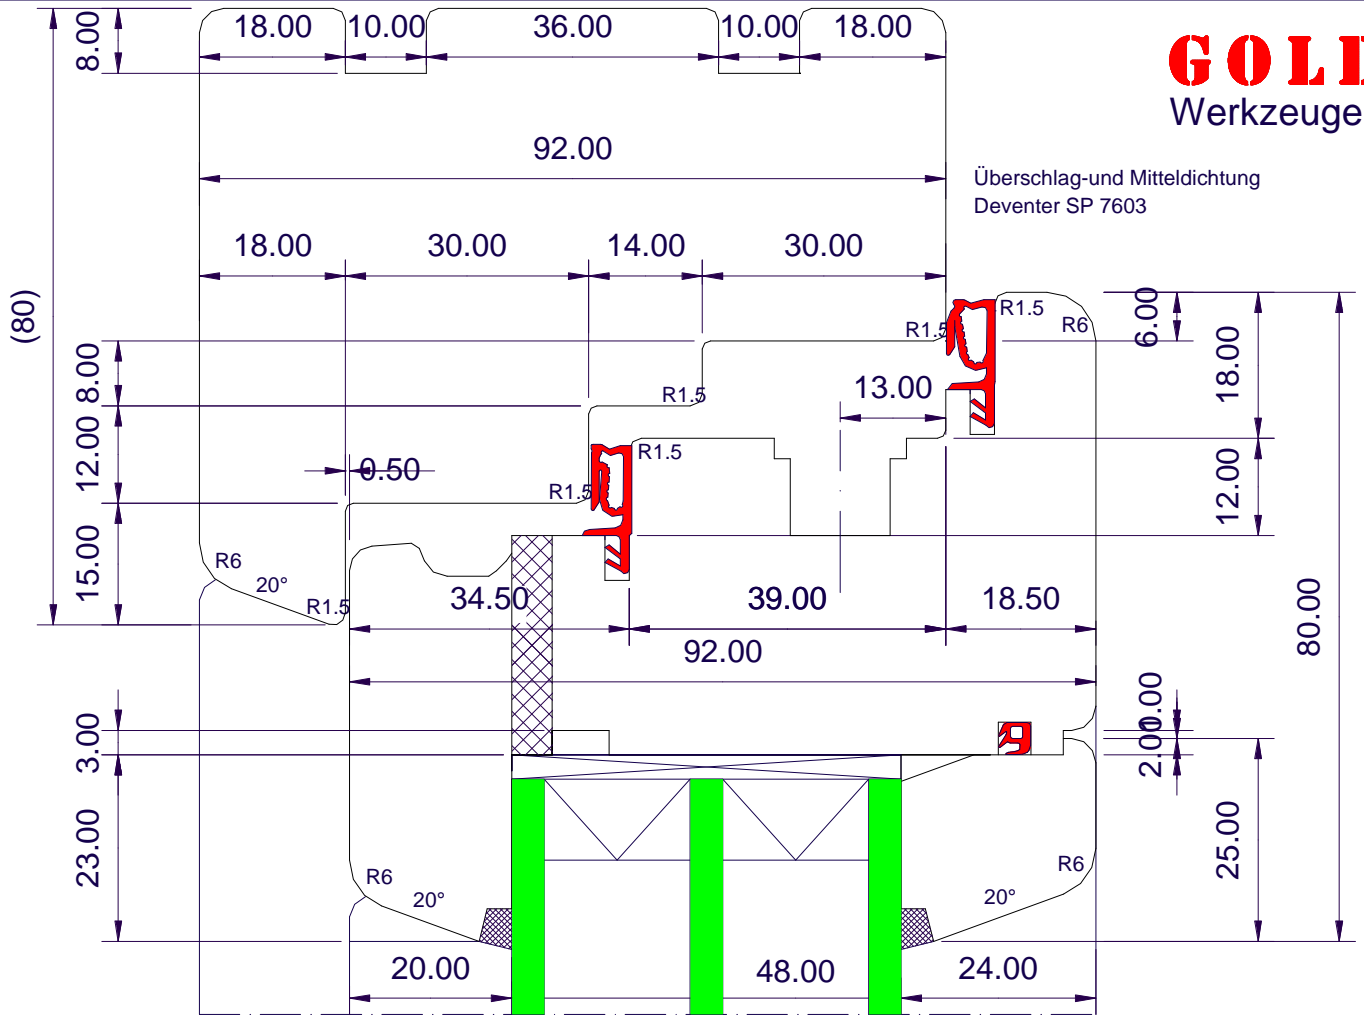

Überschlag- und Mitteldichtung
Deventer SP 7603

Regenschiene:
GUTMANN
Spree 24 OF

TP-Eurookna