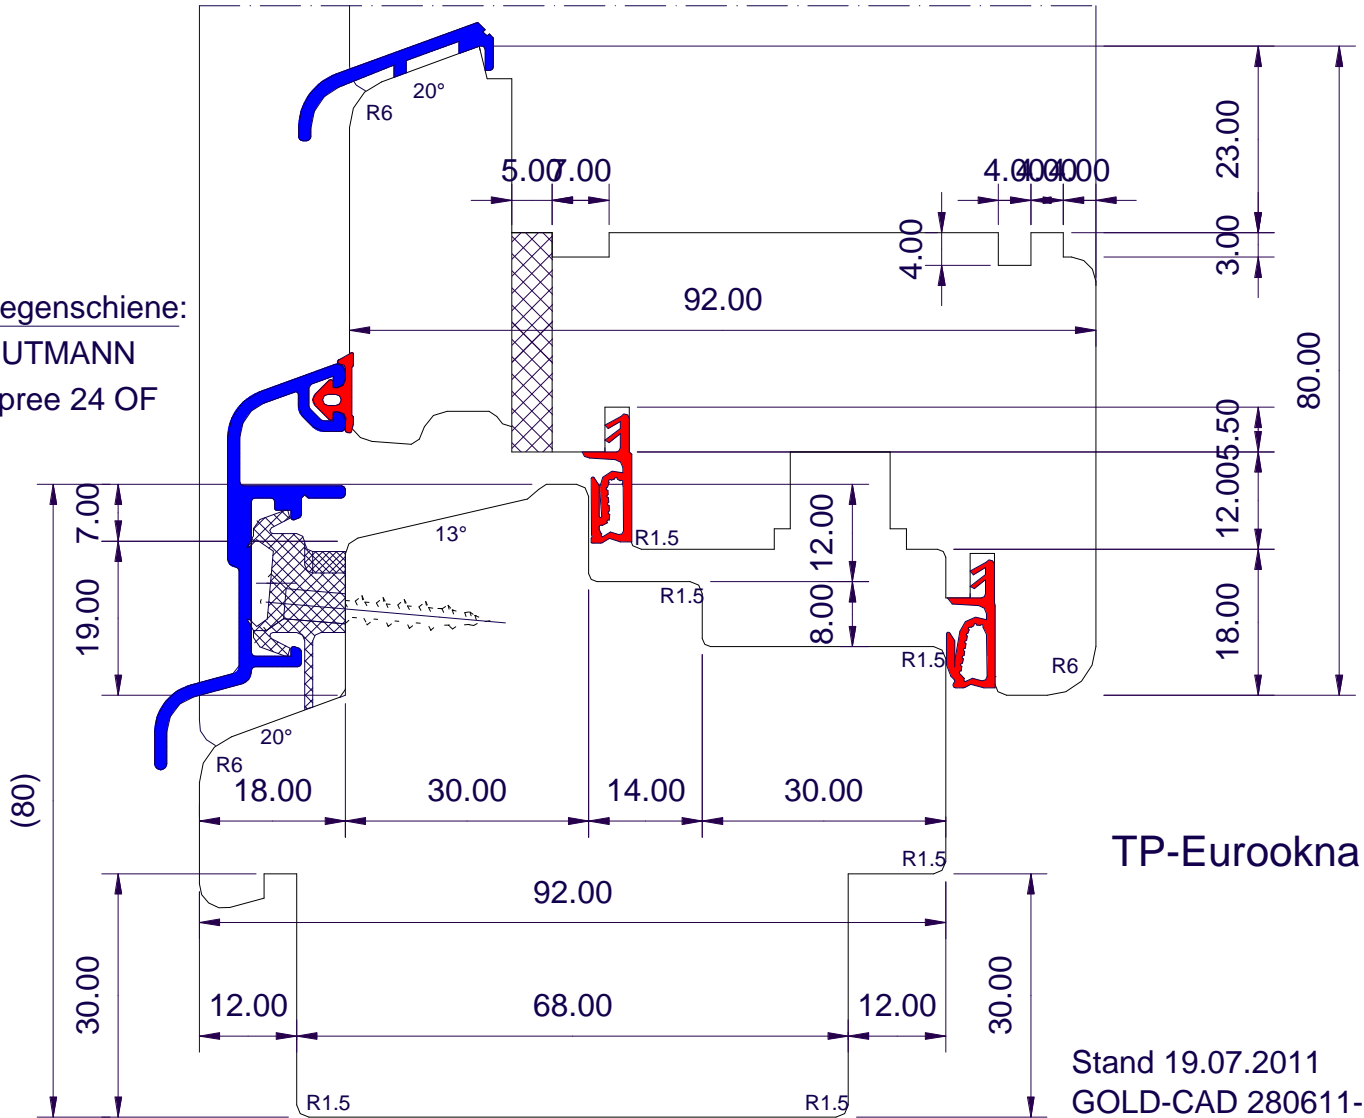

Überschlag- und Mitteldichtung
Deventer SP 7603

Regenschiene:
GUTMANN
Spree 24 OF

TP-Eurookna