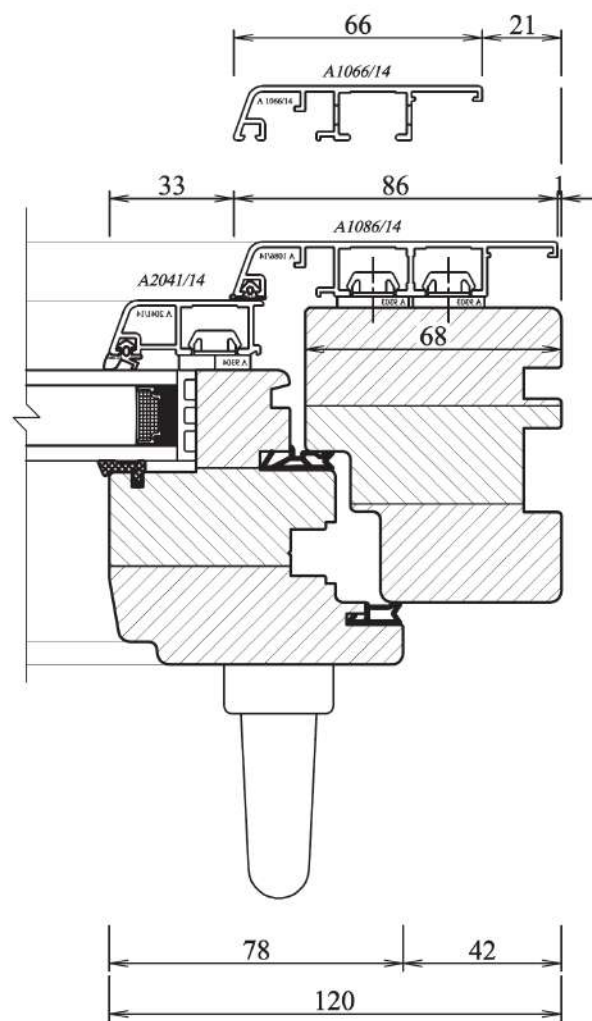

# ALU DESIGN IV96 CLASSIC

## HLINÍKOVÉ PROFILY

- A1086/14 standardní rámový profil 86mm (horní a boční)
- A1086D/14 standardní rámový profil 86mm (dolní)
- A2041/14 standardní křídlový profil 41mm
- A1066/14 úzký rámový profil 66mm (horní a boční)
- A1066D/14 úzký rámový profil 66mm (dolní)