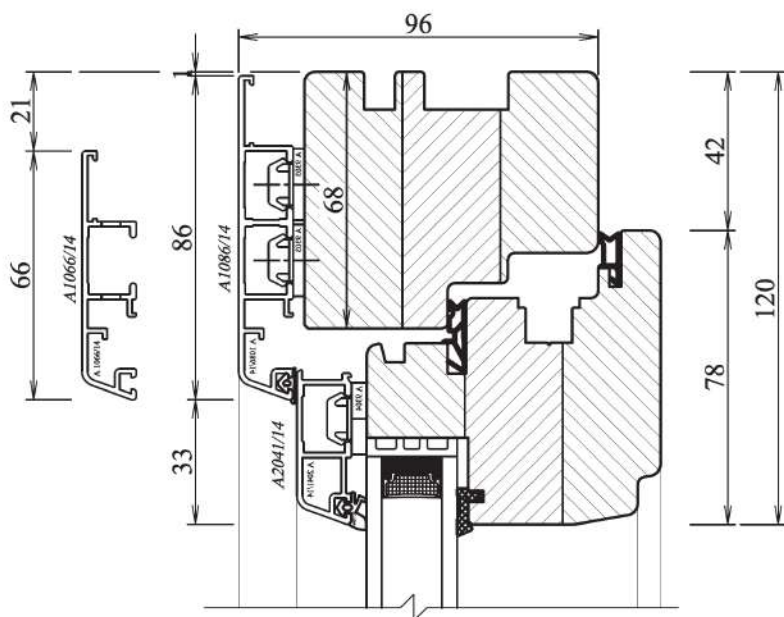

# ALU DESIGN IV96 CLASSIC

## HLINÍKOVÉ PROFILY

- A1086/14 standardní rámový profil 86mm (horní a boční)
- A1086D/14 standardní rámový profil 86mm (dolní)
- A2041/14 standardní křídlový profil 41mm
- A1066/14 úzký rámový profil 66mm (horní a boční)
- A1066D/14 úzký rámový profil 66mm (dolní)