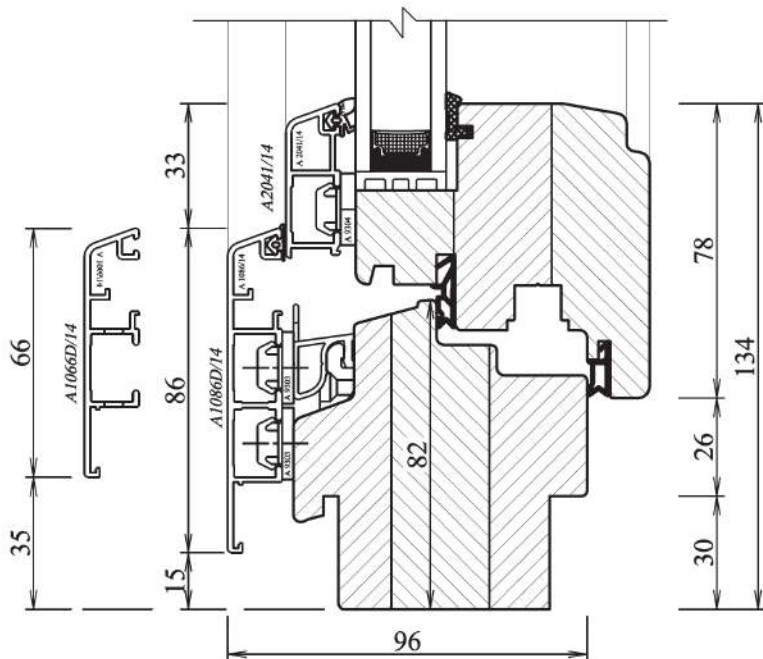

# ALU DESIGN IV96 CLASSIC

## HLINÍKOVÉ PROFILY

- A1086/14 standardní rámový profil 86mm (horní a boční)
- A1086D/14 standardní rámový profil 86mm (dolní)
- A2041/14 standardní křídlový profil 41mm
- A1066/14 úzký rámový profil 66mm (horní a boční)
- A1066D/14 úzký rámový profil 66mm (dolní)